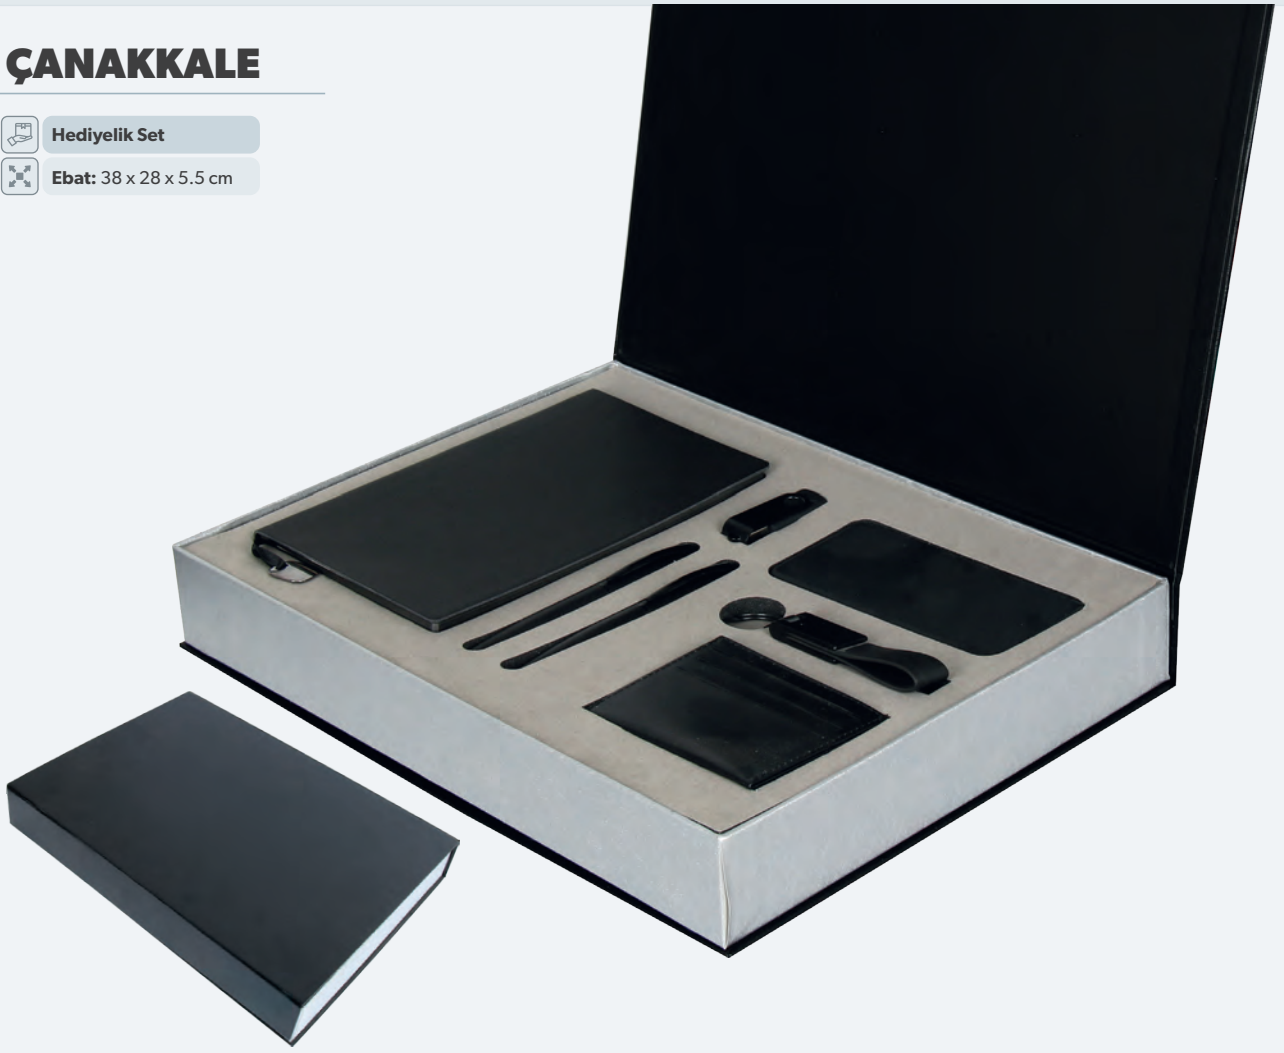

## DENİZLİ

Hediyelik Set

Ebat: 35 x 29 x 14 cm

### Set İçeriği

SPK-220

PWB-790  
(10.000 mAh)

3554

## ÇANAKKALE

Hediye Set

Ebat: 38 x 28 x 5.5 cm

## BODRUM

Hediyelik Set

Ebat: 38 x 28 x 5.5 cm