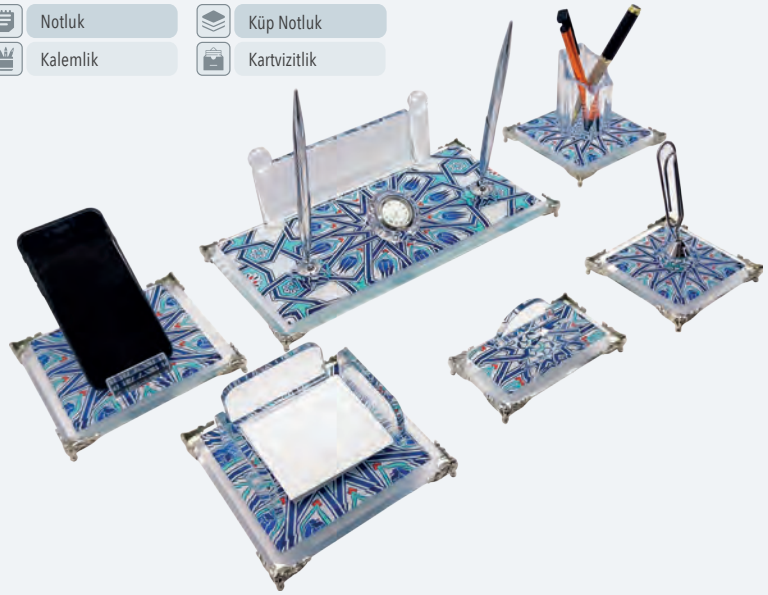

Masa Sümenleri

W510-MERCAN

- 6 Parça
- Kalem Seti
- Telefon Standı
- Küp Notluk
- Notluk
- Kalemlik
- Kartvizitlik

W530-EBRU

- 6 Parça
- Kalem Seti
- Telefon Standı
- Notluk
- Kalemlik
- Küp Notluk
- Kartvizitlik

W550-YAKUT

- 6 Parça
- Kalem Seti
- Telefon Standı
- Notluk
- Kalemlik
- Küp Notluk
- Kartvizitlik