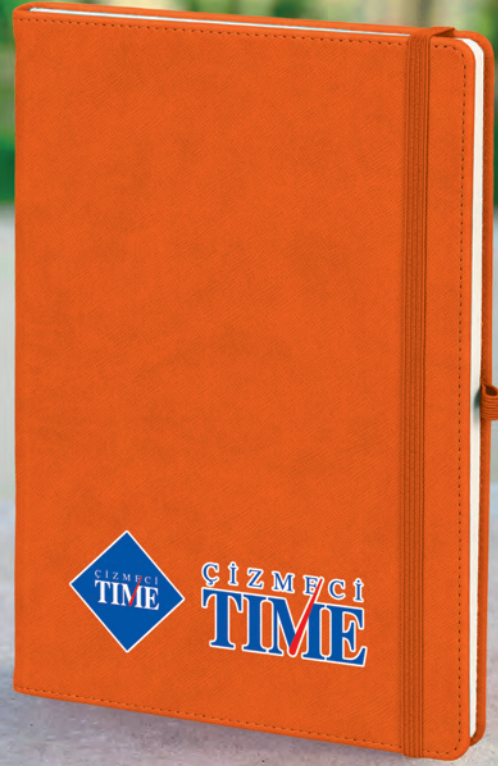

SULTANBEYLİ

Tarihsiz Ajanda

Ebat: 16 x 24 cm

Kağıt: 80 gr. Ivory (Krem)

Sayfa: 240, Kareli

Baskı: Gofre, Dijital

Kapak: Termo Deri

Koli Adeti: 52