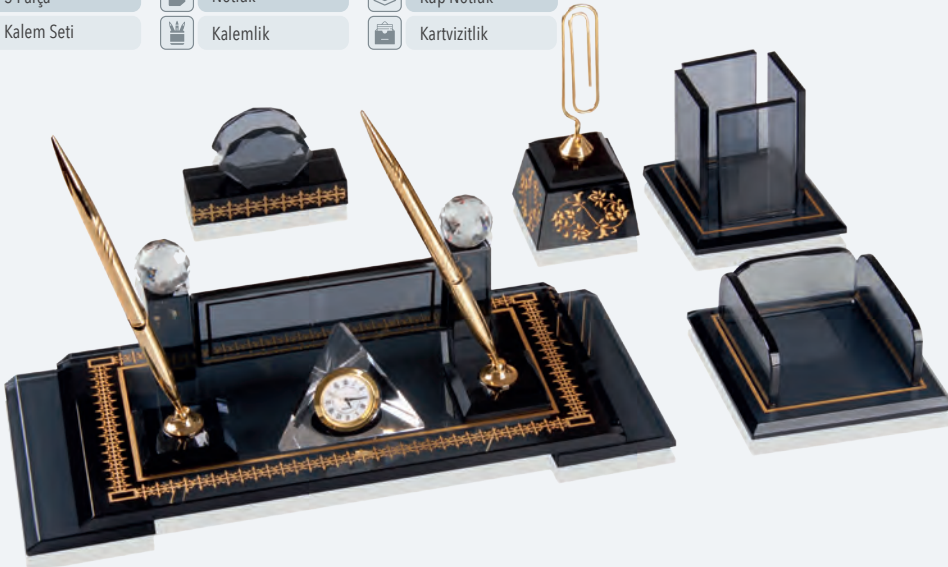

## W560-SEDEF

● Özel Siyah Deri Kutu

5 Parça

Notluk

Küp Notluk

Kalem Seti

Kalemlik

Kartvizitlik