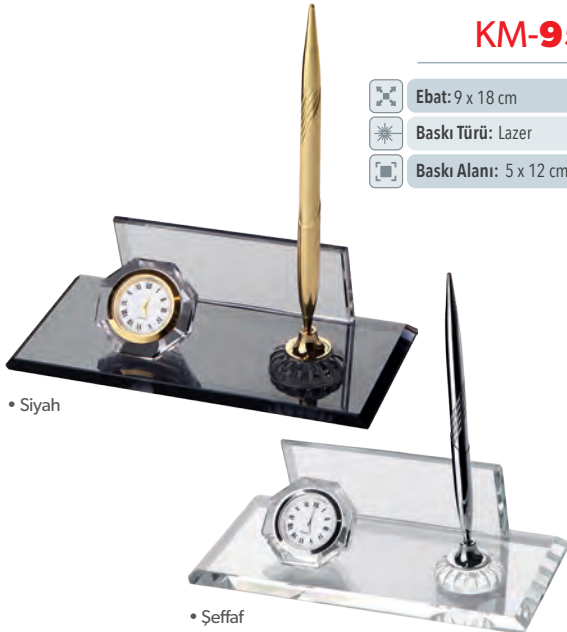

KM-95

Ebat: 9 x 18 cm

Baskı Türü: Lazer

Baskı Alanı: 5 x 12 cm