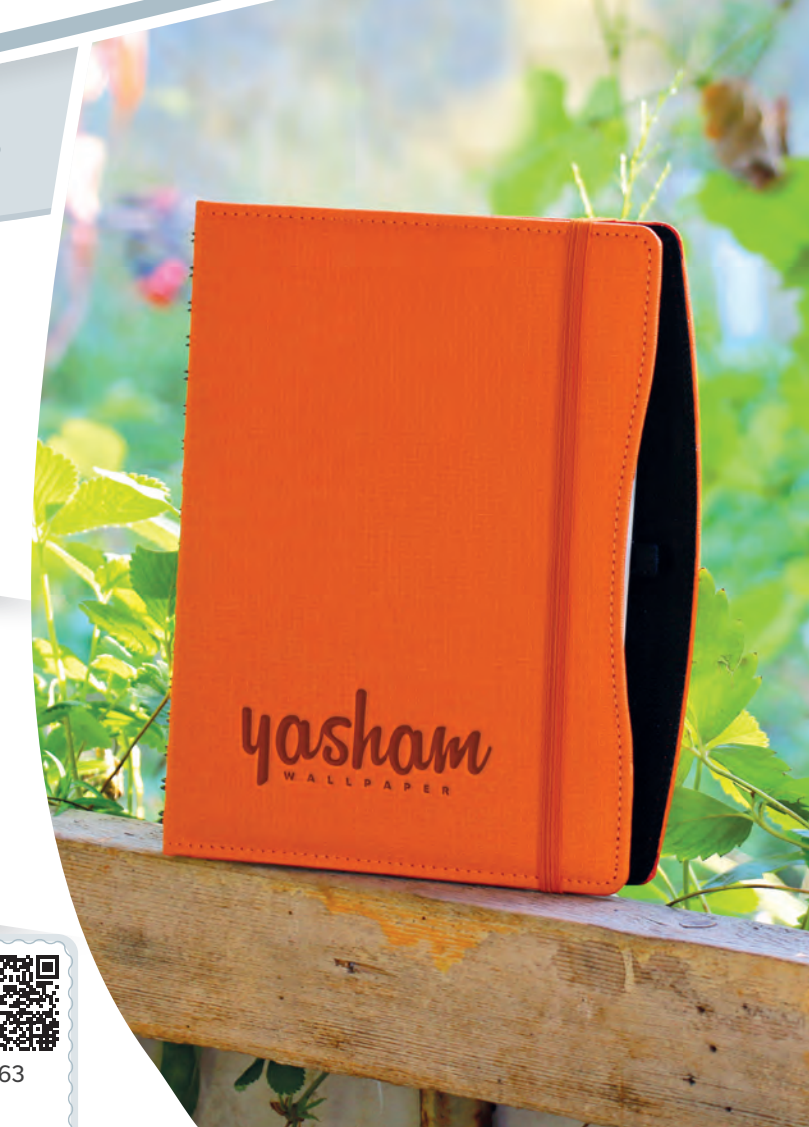

MODA

Günlük Ajanda

Ebat: 17 x 24 cm

Kağıt: 70 gr. Ivory (Krem)

Sayfa: 336

Kapak: Termo Deri

Baskı: Gofre, Dijital

Koli Adeti: 35

Gri

Lacivert

Kırmızı

Taba

Siyah

Turkuaz

TUZLA

Gizli Spiralli Günlük Ajanda

Ebat: 17 x 24 cm

Kağıt: 70 gr. Ivory (Krem)

Sayfa: 336

Kapak: Termo Deri

Baskı: Gofre, Dijital

Koli Adeti: 35

Füme

Kırmızı

Lacivert

Turuncu

Taba

Turkuaz