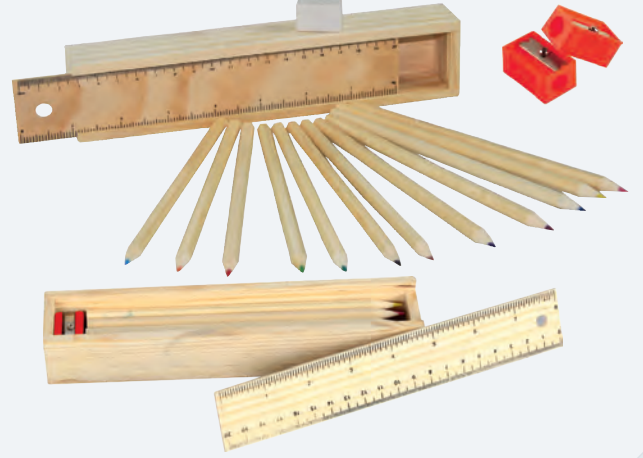

## D-4810

- Ahşap Köşeli Boyama Seti
- Ebat: 20.8 x 4.4 cm