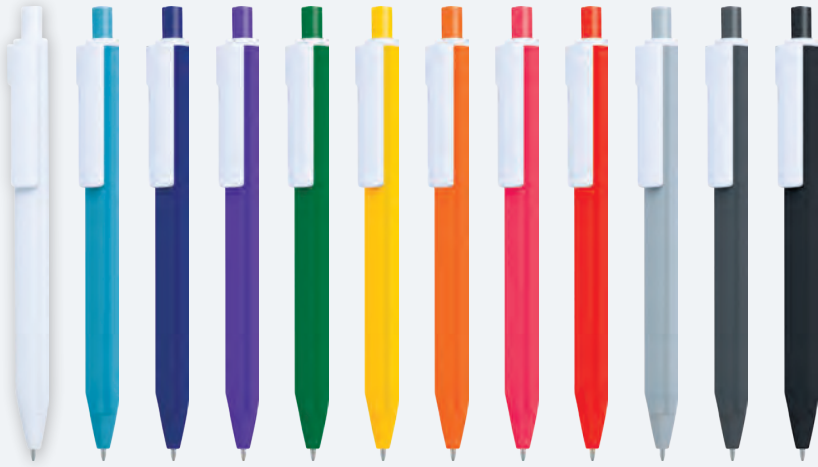

Tükenmez Kalem

UV / Tampon Baskı

Basmalı

YERLİ ÜRETİM

0544-65