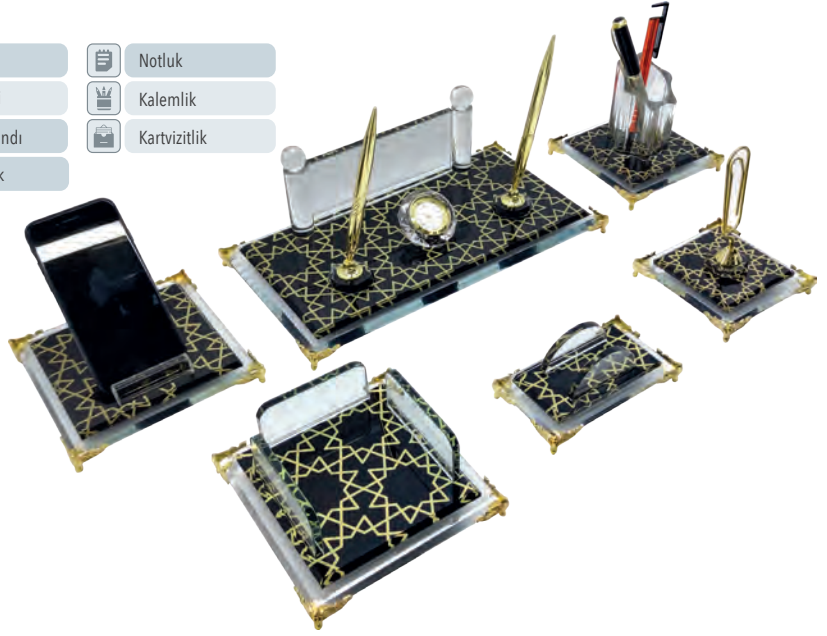

Masa Sümenleri

W510-MERCAN

- 6 Parça
- Kalem Seti
- Telefon Standı
- Küp Notluk
- Notluk
- Kalemlik
- Kartvizitlik

W530-EBRU

- 6 Parça
- Kalem Seti
- Telefon Standı
- Notluk
- Kalemlik
- Küp Notluk
- Kartvizitlik

W550-YAKUT

- 6 Parça
- Kalem Seti
- Telefon Standı
- Notluk
- Kalemlik
- Küp Notluk
- Kartvizitlik