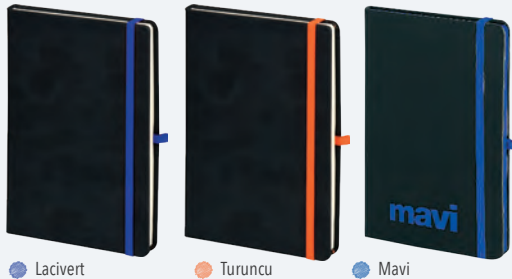

ULUS

Tarihsiz Ajanda

	Ebat: 13 x 21 cm
	Kağıt: 70 gr. Ivory (Krem)
	Sayfa: 196
	Baskı: Lazer, Dijital
	Kapak: Termo Deri
	Koli Adeti: 40