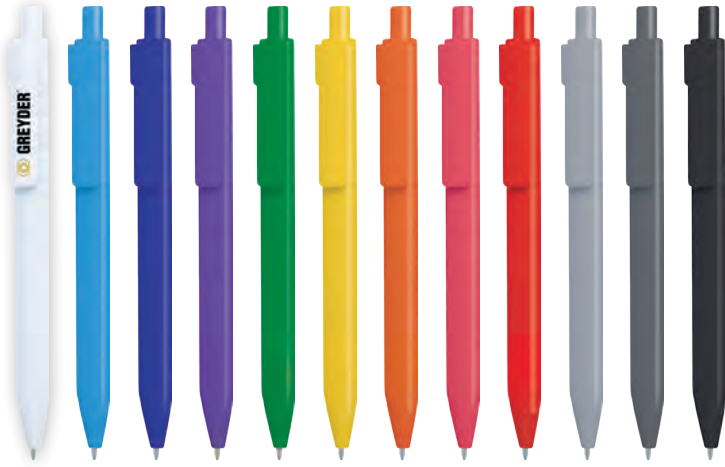

Tükenmez Kalem

UV / Tampon Baskı

Basmalı

YERLİ ÜRETİM

0544-60

Tükenmez Kalem

UV / Tampon Baskı

Basmalı