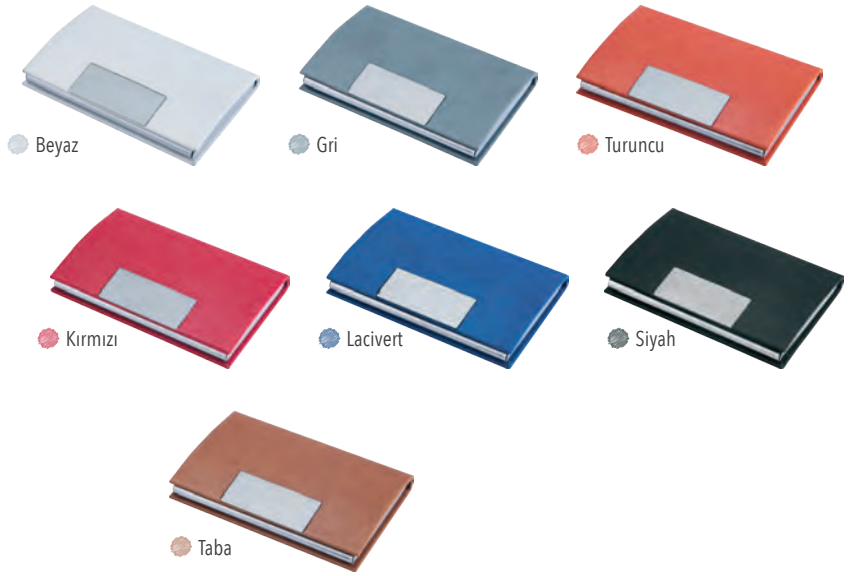

Kartvizitlikler

KVZ-007

Termo Deri Kartvizitlik

Ebat: 9.5 x 6.5 cm