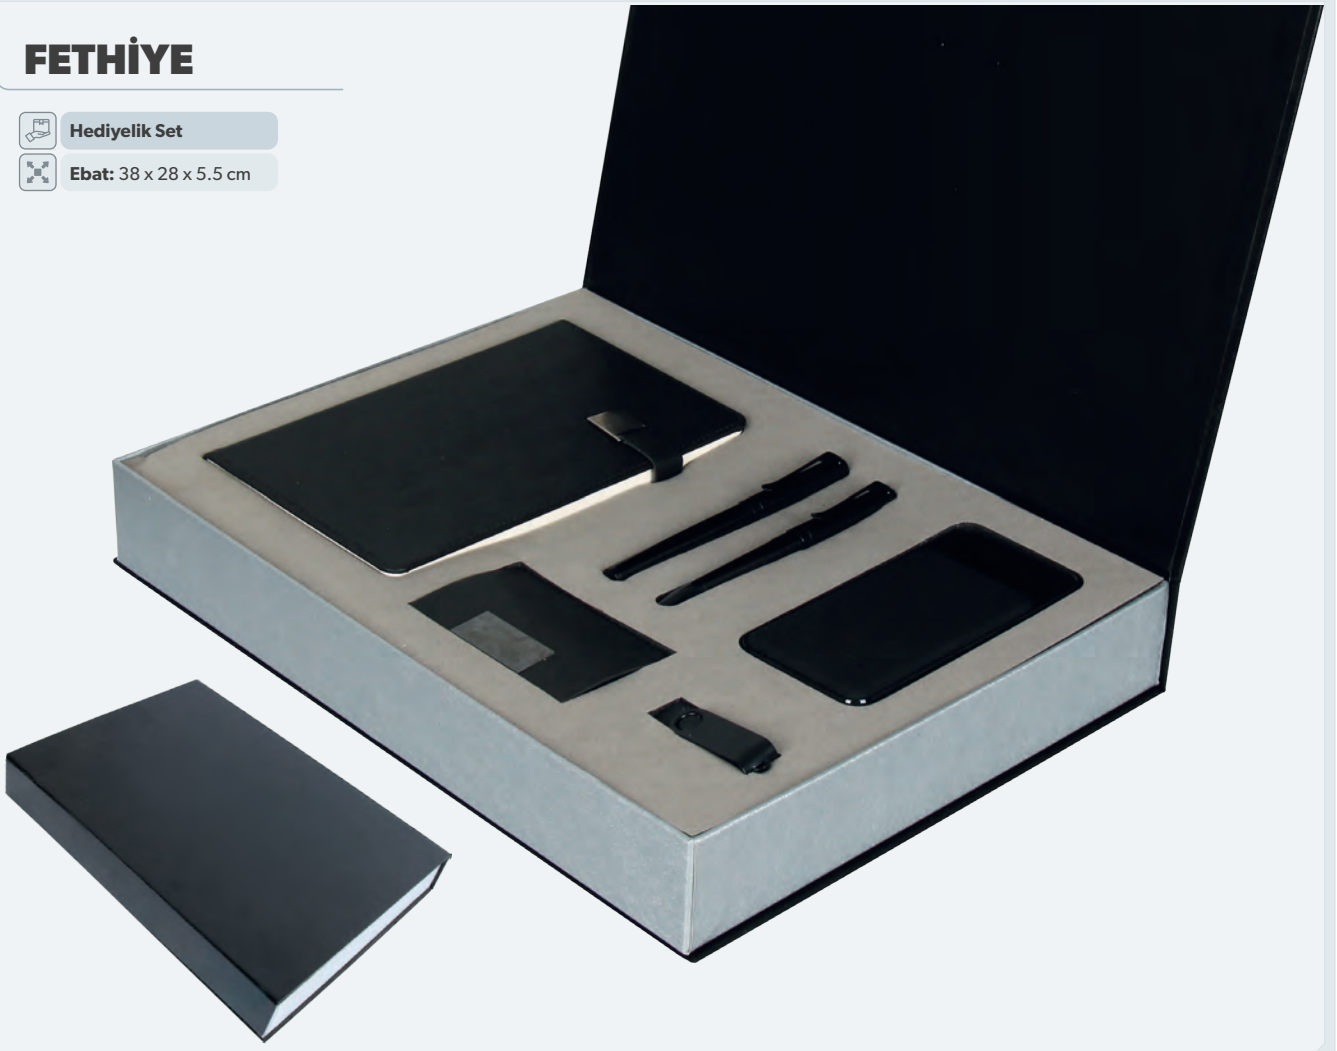

## BODRUM

Hediyelik Set

Ebat: 38 x 28 x 5.5 cm

### Set İeriĐi

Beylikdüzü

PWB-135  
(13.000 mAh)

0555-650/660

KVZ-007

AN-6230

8113 (16 GB)

## FETHİYE

Hediye Set

Ebat: 38 x 28 x 5.5 cm