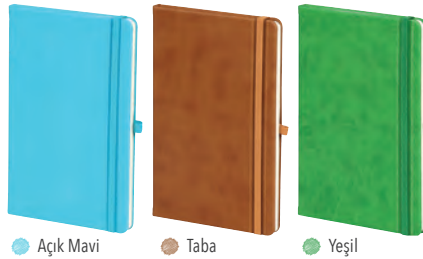

GÖKÇEADA

Tarihsiz Ajanda

	Ebat: 13 x 21 cm		Baskı: Gofre, Dijital
	Kağıt: 80 gr. Ivory (Krem)		Kapak: Termo Deri
	Sayfa: 196, Çizgili		Koli Adeti: 40