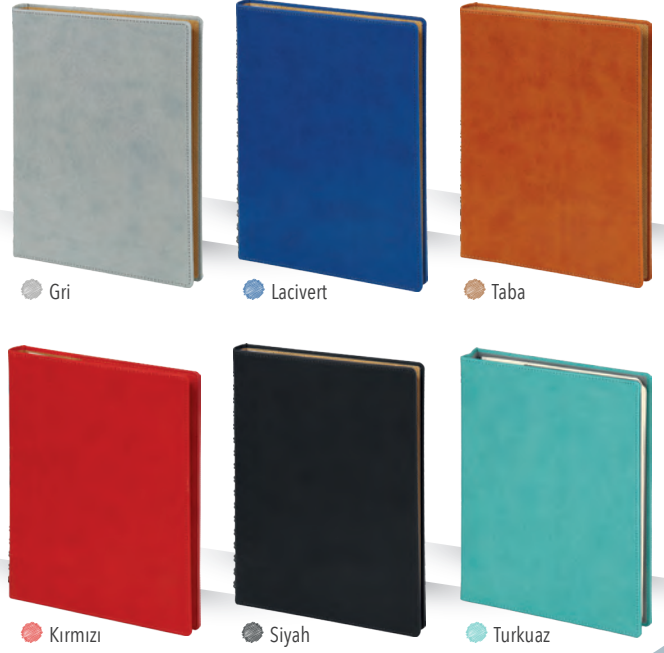

HEREKE

Gizli Spiralli Ajanda

Ebat: 17,5 x 24 cm	Baskı: Gofre, Dijital, Serigraf
Kağıt: 70 gr. Ivory (Krem)	Kapak: Termo Deri
Sayfa: 336	Koli Adeti: 35