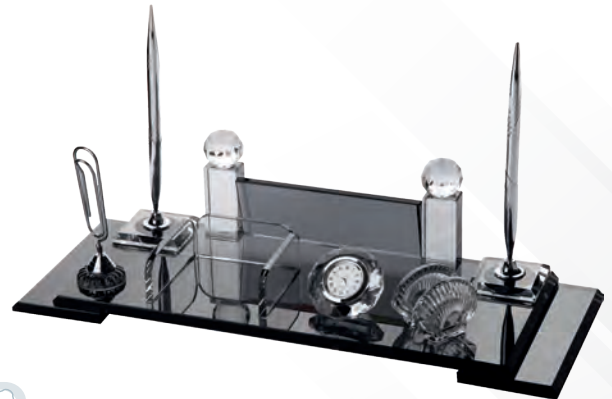

KM-80

Ebat: 15 x 40 cm

Baskı Türü: Lazer

Baskı Alanı: 6 x 15 cm