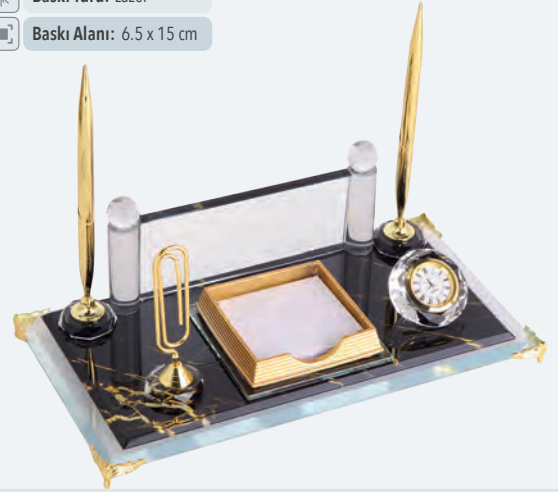

KM-65

Ebat: 16 x 30 cm

Baskı Türü: Lazer

Baskı Alanı: 6.5 x 15 cm