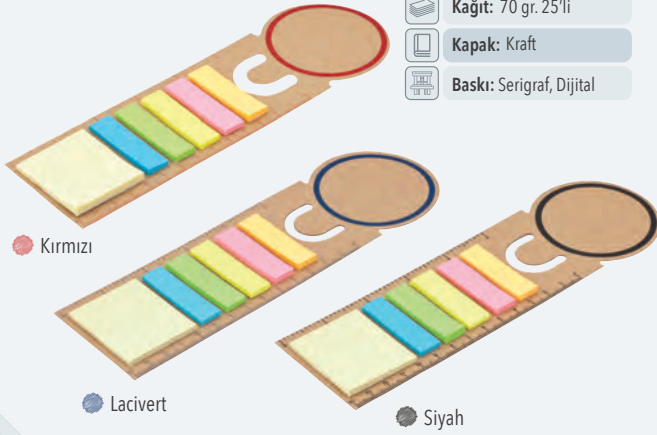

GD-015

- Yapışkanlı Notluk
- Ebat: 5,6 x 21 cm
- Kağıt: 70 gr. 25'li
- Kapak: Kraft
- Baskı: Serigraf, Dijital