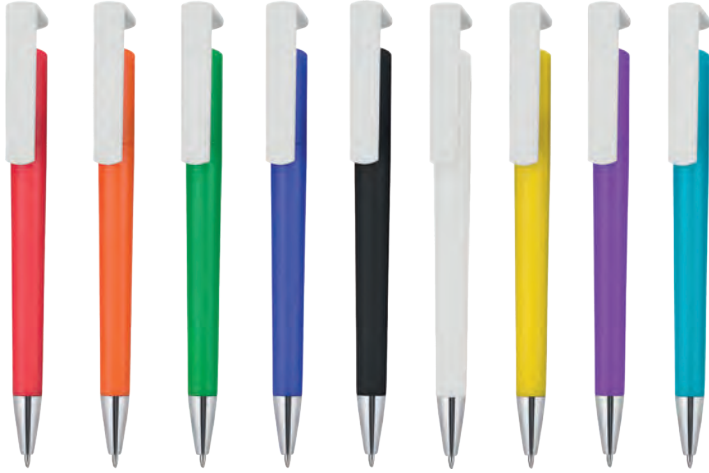

Tükenmez Kalem

UV / Tampon Baskı

Domeks (İsteğe Göre)

Basmalı

0544-210